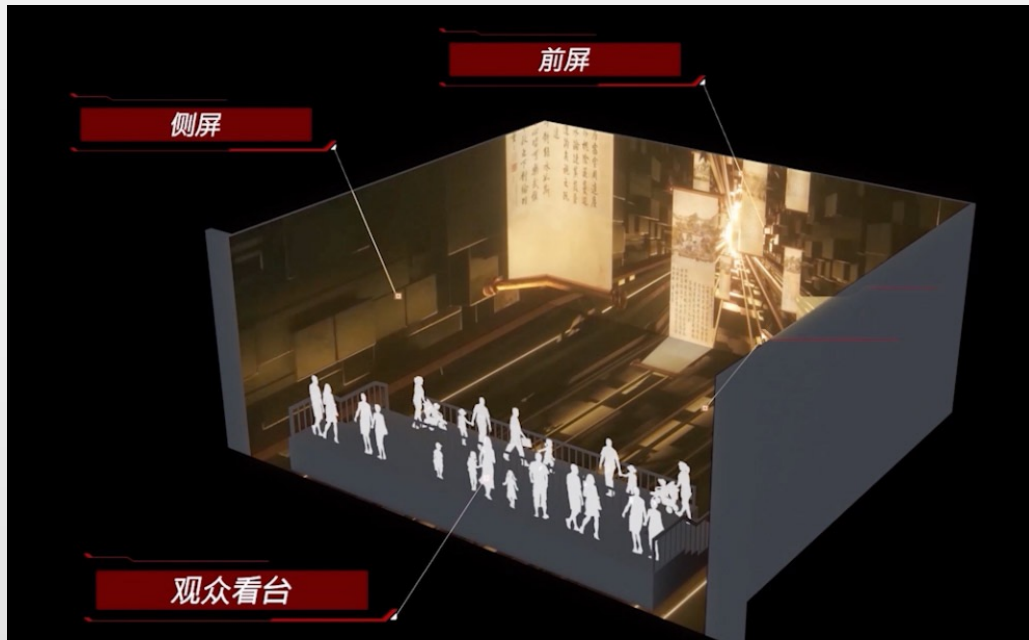

巨大キャラクター型エア遊具の製造受託

製造例 1 BeiBei

透過素材で夜間も綺麗な演出が可能。

内部は子供達が遊べる空間になっています。

巨大キャラクター型エア遊具の製造受託

製造例 2 龍

龍 : Length 32m, Wide 20m, High 18m, Weight 4t
気室数 : 4気室 - 150kw 送風機 7台によるエア充填式
クレーンによって形状維持

ドームシアター映像設備製造/コンテンツ制作受託

これまでに中国国内80カ所での運用実績がございます。
シアターの設計施工からコンテンツ制作までワンストップ
でお請けできます。（もちろんコンテンツのみの制作
もお受けできます）

400名規模の立席タイプからライド型アトラクションタイプ
まで製造/制作実績がございます。

弊社所有のドーム映像コンテンツもご利用いただけます。

イマーシブ映像設備製造/制作受託

LED映像装置やプロジェクターを使ったイマーシブ没入型映像装置の設計/開発/
施工/コンテンツ制作 を受託制作しております。