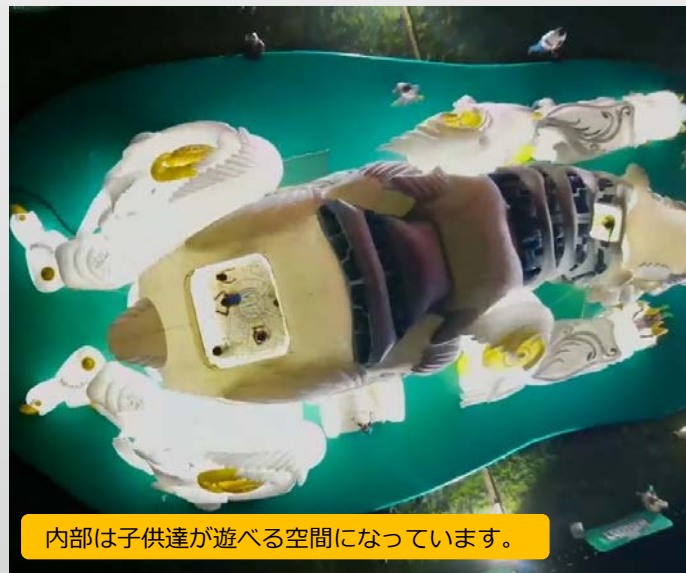

イマーシブ
シアター

小中規模ロボット
アトラクション

電動フロート

舞台演出用途

巨大機械仕掛けアトラクションの製造受託

20メートル超級の巨大ロボットアトラクションを製造受託いたします。中国国内で10機の製造実績がございます。室内、屋外、自走式等ご要望に合わせ、お持ちのデザインから設計製造が可能です。

小中規模ロボットアトラクション製造受託

高さ3メートル級の機械式アトラクションです。
イベント展示、カーニバルパレード、舞台演出装置など様々な用途で運用が可能です。
大きさのご要望など、いただいたデザインで3DCG設計を行いお見積りいたします。
既存デザインでのレンタル/リースもご相談ください。

アトラクション/電動フロート、カート製造受託

テーマパーク様、アトラクション施設様に向けた電動式のフロート/カートを製造しております。

巨大キャラクター型エア遊具の製造受託

製造例 1 BeiBei

お持ちのデザインやキャラクターでエア遊具/バルーン製造いたします。

Bei Bei : Length 23m, Wide 13m, High 6m, Weight 3.5t
気室数 : 1気室、15kw 送風機によるエア充填式
筐体内主柱による自立式構造、内部遊具設備設置

巨大キャラクター型エア遊具の製造受託

製造例 1 BeiBei

透過素材で夜間も綺麗な演出が可能。

内部は子供達が遊べる空間になっています。

巨大キャラクター型エア遊具の製造受託

製造例 2 龍

龍 : Length 32m, Wide 20m, High 18m, Weight 4t
気室数 : 4気室 - 150kw 送風機 7台によるエア充填式
クレーンによって形状維持

ドームシアター映像設備製造/コンテンツ制作受託