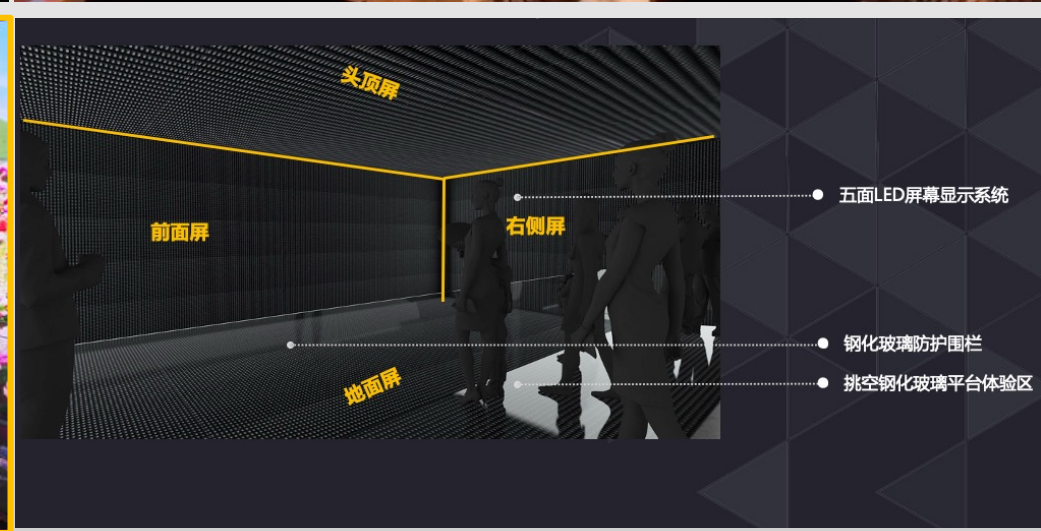

これまでに中国国内80カ所での運用実績がございます。
シアターの設計施工からコンテンツ制作までワンストップ
でお請けできます。（もちろんコンテンツのみの制作
もお受けできます）

400名規模の立席タイプからライド型アトラクションタイプ
まで製造/制作実績がございます。

弊社所有のドーム映像コンテンツもご利用いただけます。

イマーシブ映像設備製造/制作受託

LED映像装置やプロジェクターを使ったイマーシブ没入型映像装置の設計/開発/
施工/コンテンツ制作 を受託制作しております。